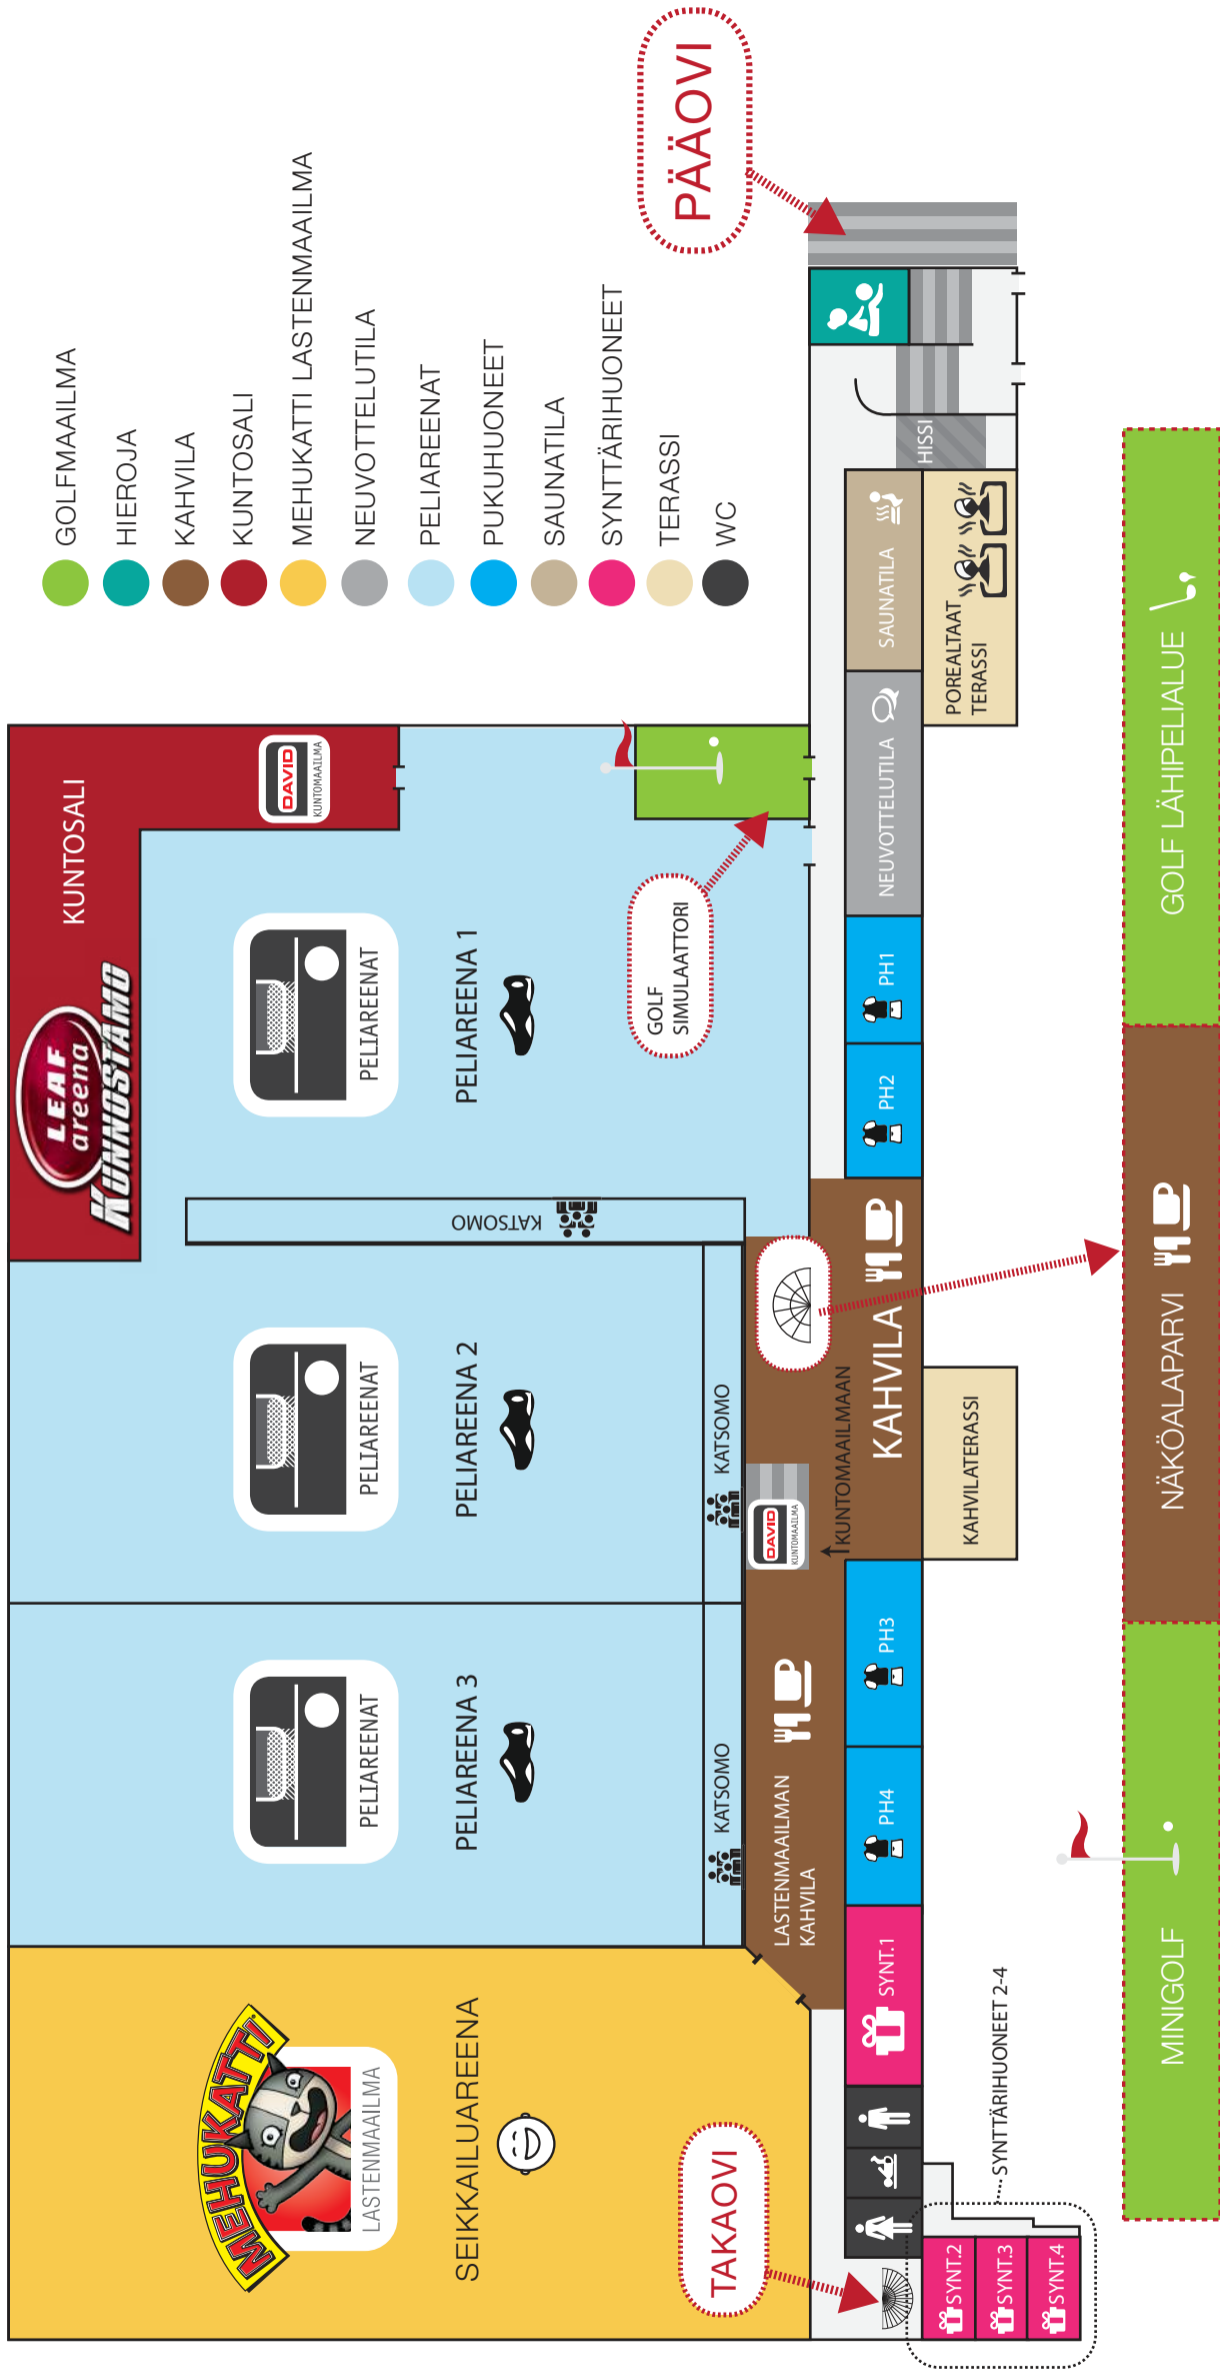

- GOLFMAILLIMA
- HIEROJA
- KAHVILA
- KUNTOSALI
- MEHUKATTI LASTENMAILLIMA
- NEUVOTTELUTILA
- PELIAREENAT
- PUKUHUONEET
- SAUNATILA
- SYNTTÄRIHUONEET
- TERASSI
- WC

3.KERROS

**LEAF**  
arena

HAUSKAA JOKA SYKKEELLÄ